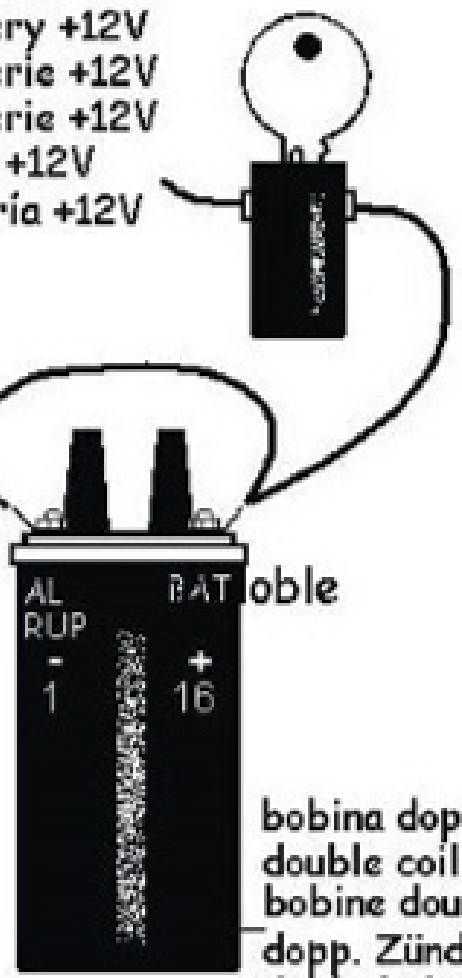

npostazione iniziale
 initial time-setting
 rance iniziale
 rund-einstellung
 asis-afstelling
 iuste inicial

selezione curva
 curve-switch
 sel.de courbe
 Kurve-schalter
 curve-switch
 interr. de curva

Batteria +12V
 Battery +12V
 Batterie +12V
 Batterie +12V
 Accu +12V
 Bateria +12V

rosso
 red
 rouge
 rot
 rood
 rojo

nero
 black
 noir
 schwarz
 zwart
 negro

blu
 blue
 blue
 blau
 blauw
 azul

postazione LED
 nesetting LED
 D à positioner
 undeinst.LED
 fstellung-LED
 iD de ajuste